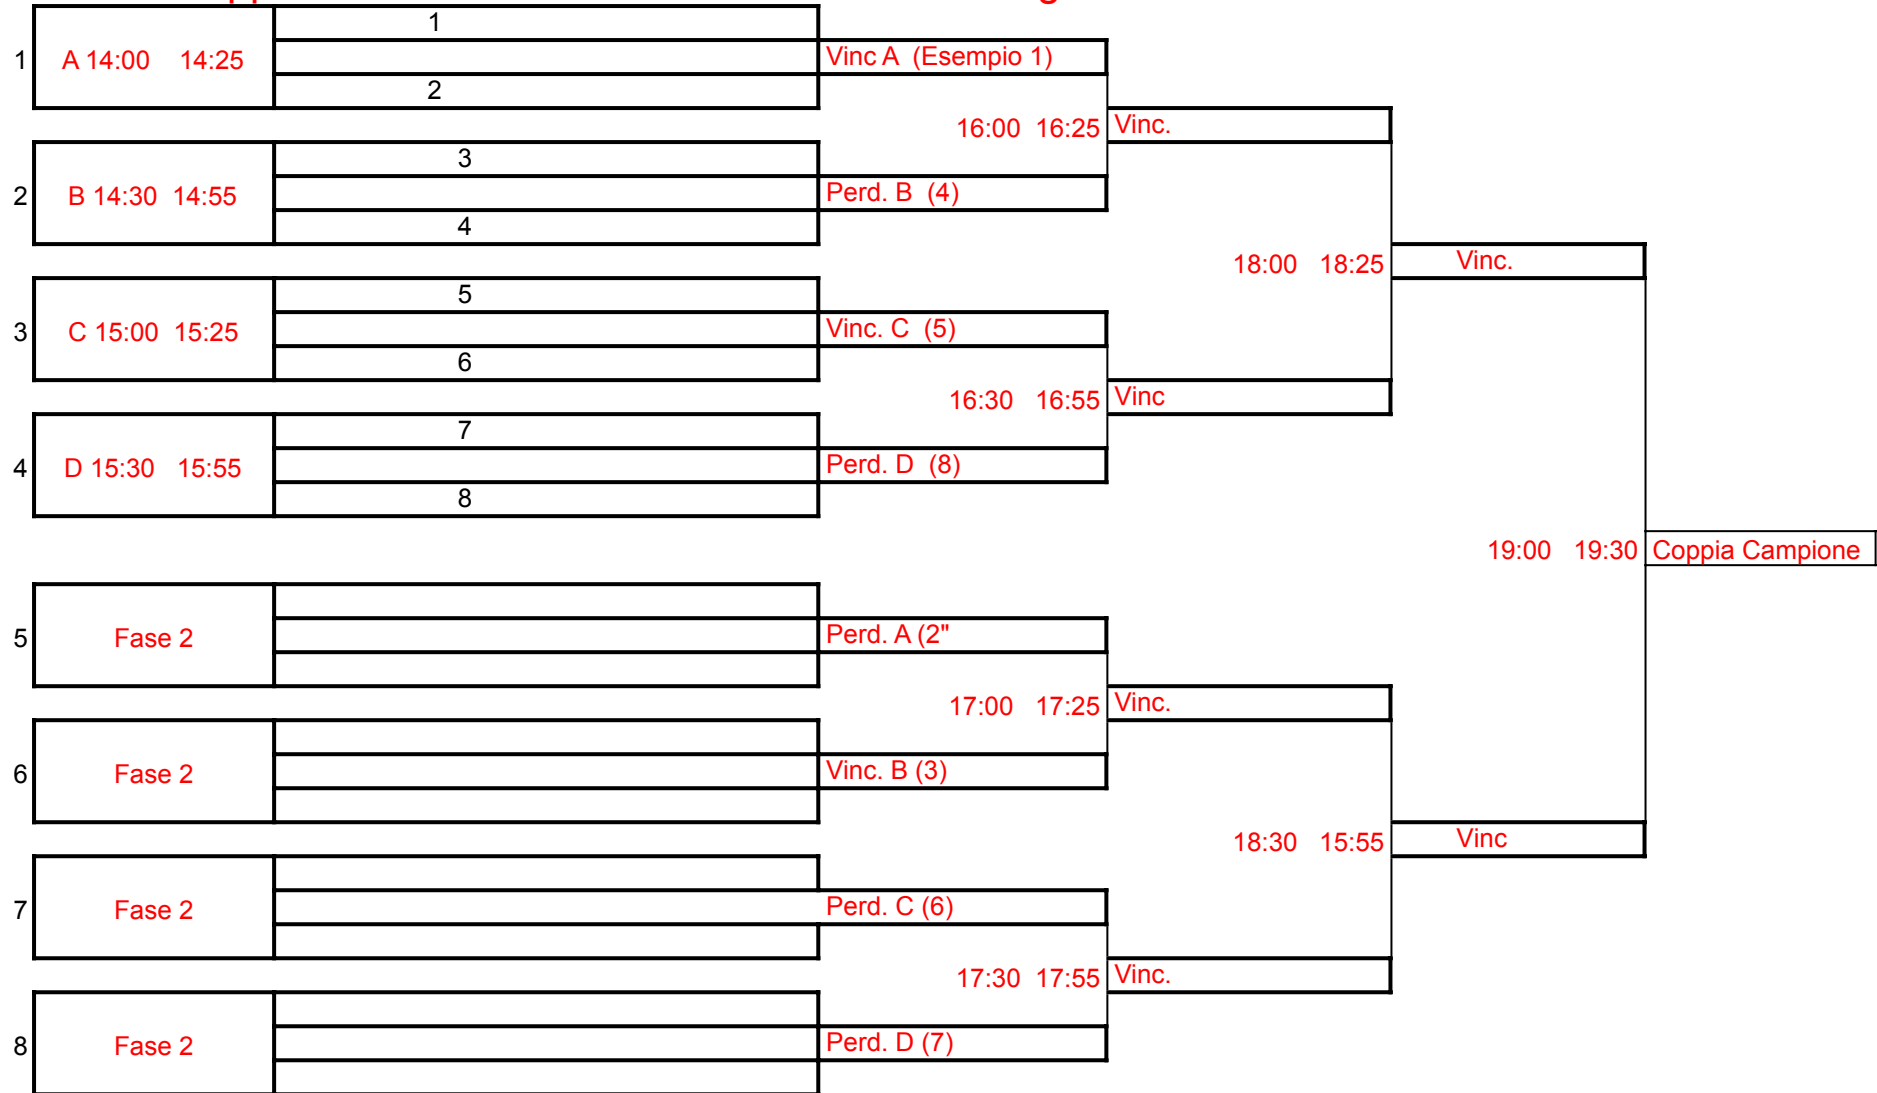

Torneo doppio Pickleball Tennis Club Truccazzano Ingresso libero Sabato 13 Dicembre 2025

Torneo doppio anche misto riservato ai soci T.C.T. e T.C.P.

Regolamento:

Si gioca un set unico a 11 durata massima 25 min. (5 min pausa fra un incontro e l'altro)

Sul 11 pari, si gioca fino al doppio vantaggio. Come punteggio viene considerata la differenza punti (Es. 11/4 uguale a +7 e -7)

NB: *si consiglia di limitare il riscaldamento pre match a 5 minuti max, essendo il match all'interno dei 25 minuti di gioco.*